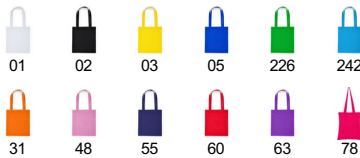

MOUNTAIN BO7602

DESCRIPCIÓN

Bolsa fabricada en tejido de algodón en color, con asa larga de cinta en el mismo color.

COMPOSICIÓN

100% algodón, 140 g/m².

OBSERVACIONES

*M15: 37 x 41 cm *Medida del asa: 70 cm *Los colores de este modelo pueden diferir del resto aunque tengan el mismo código. *Etiqueta removible. *Modelo con unidad mínima de venta un pack completo.

MEDIDAS

Adultos: 37x41cm /

ESQUEMA

CANTIDADES

	Caja	Pack
Adultos:	200 ud.	200 ud.

COLORES

MEDIDAS

Adultos:	37x41cm
ANCHO (A)	37cm
LARGO (B)	41cm

REPROCESOS DISPONIBLES

PRODUCTOS RELACIONADOS