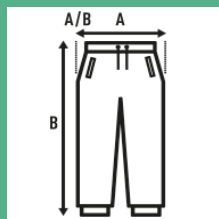

UNISEX CUFF SWEAT PANTS

Pantalón deportivo unisex, con bolsillos laterales, puños en bajo y cintura elástica con cordón ajustable.

Características:

- Cintura elástica con cordón ajustable a tono.
- Bolsillos laterales.
- Puños en bajo.
- 290 g/m² aprox.
- 65% Poliéster / 35% Algodón
- GM: 61% algodón /31% poliéster / 8% viscosa

65% Poliéster / 35% Algodón. Gramaje: 290 gr. aprox.

Caja/Box 25

Paquete/Pack 25

TALLAS/Size

EU	S	M	L	XL	XXL
Ancho	50 cm	52,5 cm	54 cm	55,5 cm	57 cm
Largo	104 cm	106 cm	108 cm	110 cm	112 cm

Black
(BK)

Navy
(NY)