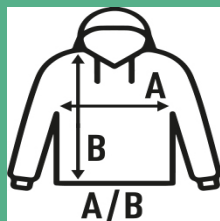

FULL ZIP SWEATSHIRT

Sudadera de hombre con cremallera entera invisible a tono y cuello alto con bolsillos laterales. Disponible en 11 colores y desde la talla XS hasta la XXL. Por su composición más alta en poliéster, algunos de nuestros clientes utilizan la **sudadera blanca para sublimar**.

Características:

- 2x1 canalé con lycra en puños y bajo.
- Cremallera entera cubierta.
- Bolsillos laterales.
- 290 g/m² aprox.
- 65% Poliéster / 35% Algodón
- GM: 61% algodón /31% poliéster / 8% viscosa

65% Poliéster / 35% Algodón. Gramaje: 290 gr.

Caja/Box 25

Paquete/Pack 25

TALLAS/Size

EU	XS	S	M	L	XL	XXL
Ancho	52 cm	54 cm	56 cm	58 cm	60 cm	62 cm
Largo	67 cm	69 cm	72 cm	74 cm	76 cm	78 cm

White
(WH)

Black
(BK)