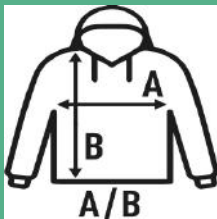

## HALF ZIP SWEATSHIRT

**Sudadera de hombre con media cremallera a tono y cuello alto.** Disponible en 8 colores y desde la talla S hasta la XXL. Por su composición más alta en poliéster, algunos de nuestros clientes utilizan la **sudadera blanca para sublimar**.

Características:

- 2x1 canalé con lycra en puños y bajo.
- 290 g/m<sup>2</sup> aprox.
- 65% Poliéster / 35% Algodón
- AS: 67% algodón / 31% poliéster / 2% viscosa

65% Poliéster / 35% Algodón. Gramaje: 290 gr.

### TALLAS/Size

EU	S	M	L	XL	XXL
Ancho	54 cm	57 cm	60 cm	63 cm	66 cm
Largo	66 cm	69 cm	72 cm	76 cm	78 cm

White  
(WH)

Black  
(BK)

Red  
(RD)

Navy  
(NY)

Royal Blue  
(RB)

Ash Melange  
(AS)