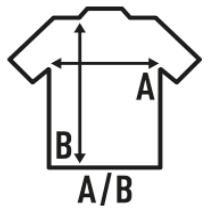

Características:

- Tejido tubular.
- Doble costura en mangas y bajo.
- Refuerzo de hombro a hombro.
- Cuello de lycra.
- Los colores CM, Flúor y Heather llevan costuras laterales.
- 3XL: BK, NY, RB, WH, RD, OR, SY.
- Etiqueta removible

Composición de colores:

- GM: 85% algodón / 15% viscosa.
- AS: 98% algodón / 2% viscosa.
- Fluor: 100% poliéster.
- Heather: 65% poliéster / 35% algodón.
- Denim heather: 60% algodón / 40% poliéster

REF: TSRA150WLT - Camiseta 4 cm más larga, especial para tinter.

100% algodón preencogido. Gramaje: 155 g/m² aprox. (Pág. 14 catálogo)

Caja/Box 100

Paquete/Pack 100

TALLAS/Size

EU	XS	S	M	L	XL	XXL	XXXL	4XL	5XL
Ancho	48 cm	51 cm	53,50 cm	56 cm	58 cm	61 cm	66 cm	68 cm	72 cm
Largo	68 cm	70 cm	72 cm	74 cm	76 cm	78 cm	82 cm	84 cm	88 cm