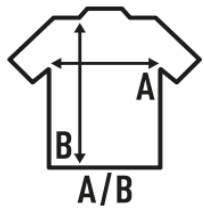

REGULAR LS T-SHIRT

Camiseta lisa para hombre de manga larga sin puños. Etiqueta removible. Ideal para personalizar con serigrafía, vinilo y transfer. 10 colores y desde la talla XS hasta la 3 XL. Disponible también para mujer y niño.

Características:

- Tejido tubular.
- Doble costura en mangas y bajo.
- Cuello con lycra.
- Refuerzo de hombro a hombro.
- 155 - 160 g/m² aprox.
- 100% Algodón preencogido
- GM - 85% Algodón / 15% Viscosa
- AS - 98% Algodón / 2% Viscosa
- Etiqueta removible

100% algodón preencogido. Gramaje: 155-160 gr. aprox. (Pág. 28 catálogo)

Caja/Box 50

Paquete/Pack 50

TALLAS/Size

EU	XS	S	M	L	XL	XXL	3XL	4XL	5XL
Ancho	48 cm	51 cm	53.50 cm	56 cm	58.50 cm	61 cm	66 cm	68 cm	72 cm
Largo	68 cm	70 cm	72 cm	74 cm	76 cm	78 cm	82 cm	84 cm	82 cm