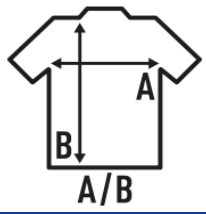

Características:

- Baby playsuit con corchetes de metal en hombro y bajo.
- Cuello redondo con canalé 1x1.
- GM: 85% algodón / 15% viscosa.
- Etiqueta removible

100% algodón. Gramaje: 170 gr.

Caja/Box 50

Paquete/Pack 50

TALLAS/Size

EU	3M	6M	9M	12M	18M
Ancho	20 cm	22 cm	24 cm	26 cm	28 cm
Largo	38 cm	40 cm	42 cm	44 cm	46 cm

White (WH)

Sky Blue (SK)

Black (BK)

Azalea (AL)

Red (RD)