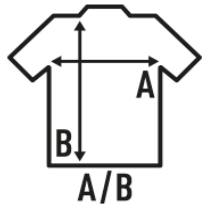

LS BABY UNISEX BODY

Body para bebé unisex de manga larga, 100% algodón. Ideal para personalizar con serigrafía, vinilo o transfer. Disponible en 5 colores y desde la talla 3 hasta los 18 meses. Etiqueta removible.

Características:

- Baby playsuit con corchetes de metal en hombro y bajo.
- Cuello redondo con canalé 1x1.
- GM: 85% algodón / 15% viscosa
- Etiqueta removible

100% algodón. Gramaje: 170 gr. aprox.

Caja/Box 50

Paquete/Pack 50

TALLAS/Size

EU	3M	6M	9M	12M	18M
Ancho	20 cm	22 cm	24 cm	26 cm	28 cm
Largo	38 cm	40 cm	42 cm	44 cm	46 cm

White
(WH)

Black
(BK)

Grey Melange
(GM)

Pink
(PK)

Sky Blue
(SK)