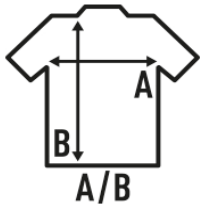

Características:

- Baby romper con corchetes de metal en hombro y bajo.
- Cuello con canalé 1x1.
- 170 g/m²
- 100% Algodón
- GM - 85% Algodón / 15% Viscosa
- Etiqueta removible

100% algodón. Gramaje: 170gr.

Caja/Box 50

Paquete/Pack 50

TALLAS/Size

EU	3M	6M	9M	12M	18M
Ancho	23 cm	24,5 cm	25 cm	26 cm	28 cm
Largo	41,5 cm	44 cm	46 cm	48 cm	50 cm

White
(WH)

Black
(BK)

Grey Melange
(GM)

Pink
(PK)