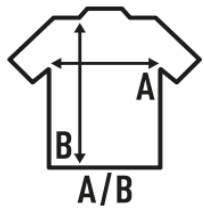

LADY REGULAR LS COMFORT

Camiseta lisa para mujer de manga larga sin puños. Etiqueta removible. Ideal para personalizar con serigrafía, vinilo y transfer. 7 colores y desde la talla S hasta la XXL. Disponible también para hombre y niño.

Características:

- Doble costura en mangas y bajo.
- Cuello canalé 1x1.
- 155 g/m² aprox.
- 100% Algodón preencogido
- GM - 85% Algodón / 15% Viscosa
- Etiqueta removible

100% Algodón. Gramaje: 155 gr. aprox. (Pág. 28 catálogo)

Caja/Box 50

Paquete/Pack 50

TALLAS/Size

EU	S	M	L	XL	XXL
Ancho	42 cm	44 cm	46 cm	48 cm	50 cm
Largo	60 cm	62 cm	64 cm	66 cm	68 cm

White
(WH)

Black
(BK)

Red
(RD)

Navy
(NY)