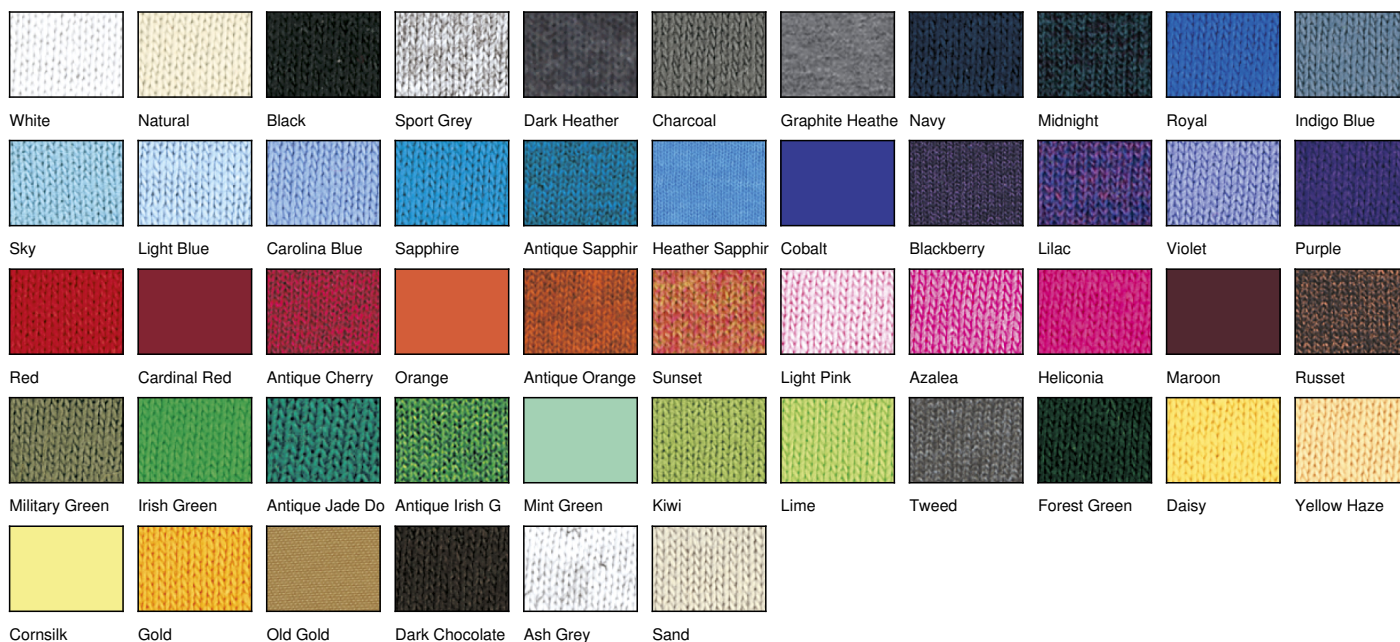

En el catálogo en la página 41