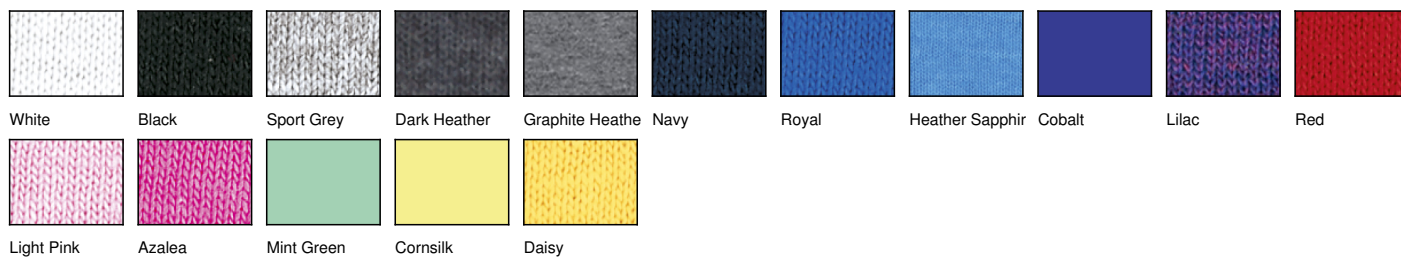

En el catálogo en la página 41