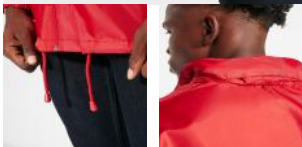

ESCOCIA CB5074

DESCRIPCIÓN

Chubasquero impermeable. · Cuello alto y capucha extraíble con cordones ajustables. · Cremallera central al tono con tirador. · Dos bolsillos laterales con solapa. · Puños elásticos. · Bajo con cordones ajustables en interior. · Goma elástica en el interior del bolsillo para su plegado y guardado.

COMPOSICIÓN

Exterior: 100% poliéster impermeable, tratamiento silver coating, 70 g/m².

OBSERVACIONES

*Resistente al agua.

TALLAS

Adultos: S · M · L · XL · 2XL / :

ESQUEMA

CANTIDADES

	Caja	Pack
Adultos:	50 ud.	50 ud.

COLORES

TALLAS

Adultos:	S	M	L	XL	2XL
ANCHO (A)	53cm	56cm	59cm	62cm	65cm
LARGO (B)	76cm	78cm	80cm	82cm	84cm

REPROCESOS DISPONIBLES

Manipulado

PRODUCTOS RELACIONADOS