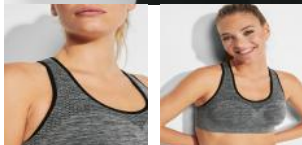

SAKHIR RD6662

DESCRIPCIÓN

Top técnico multi-deporte de mujer. Espalda estilo nadadora y sin costuras. Sujeción media.

COMPOSICIÓN

60% nylon / 30% poliéster / 10% elastano, 240 g/m². Color negro 02: 90% nylon / 10% elastano, 240 g/m².

OBSERVACIONES

*Modelo transpirable de fácil secado. *Tejido técnico.

TALLAS

Adultos:: S · M · L · XL / :

ESQUEMA

CANTIDADES

Caja	Pack
50 ud.	50 ud.

Adultos:

COLORES

TALLAS

Adultos:	S	M	L	XL
[WIDTH]	29cm	31cm	33cm	35cm
[LONG]	26cm	27cm	28cm	29cm

REPROCESOS DISPONIBLES

Manipulado

PRODUCTOS RELACIONADOS