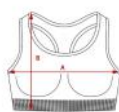

ESQUEMA

CANTIDADES

Caja	Pack
50 ud.	50 ud.

Adultos: