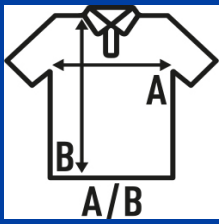

KID UNISEX POLO

Polo piqué infantil unisex de manga corta, unisex. Etiqueta TearAway.

Características:

- Tejido piqué.
- Tapeta con dos botones.
- Bocamanga y cuello en canalé.
- Aberturas laterales.
- 210 g/m² aprox.
- 100% Algodón peinado preencogido
- GM - 85% Algodón / 15% Viscosa
- Etiqueta removible

100% algodón peinado preencogido. Gramaje: 210 gr.

Caja/Box 50

Paquete/Pack 50

TALLAS/Size

EU	1-2	3-4	5-6	7-8	9-11	12-14
Ancho	30 cm	33 cm	37 cm	39 cm	42 cm	44 cm
Largo	39 cm	42 cm	46 cm	51 cm	57 cm	64 cm