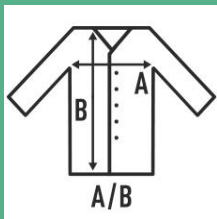

## FUJI UNISEX

**Sudadera unisex con capucha de cremallera entera cubierta y bolsillo de canguro.**  
Disponible en 7 colores y desde la talla XS hasta la 3XL.

Características:

- Sudadera con capucha.
- Cordón redondo de ajuste a tono.
- Cremallera entera cubierta.
- Bolsillo canguro.
- 2x1 canalé con lycra en puños y bajo.
- 275 g/m<sup>2</sup> aprox.
- 80% algodón orgánico / 20% poliéster reciclado
- GM: 63% algodón orgánico / 21% poliéster reciclado / 16% viscosa

### TALLAS/Size

EU	XS	S	M	L	XL	XXL	3XL	4XL
Ancho	52 cm	54 cm	56 cm	58 cm	60 cm	62 cm	64 cm	66 cm
Largo	67 cm	69 cm	70 cm	71 cm	72 cm	74 cm	76 cm	78 cm

White  
(WH)

Black  
(BK)

Navy  
(NY)

Grey Melange  
(GM)