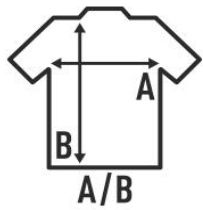

ARUBA

Camiseta básica de tirantes para chica con espalda de nadador y ligeramente entallada.
Etiqueta removible. Disponible en 13 colores y desde la talla XS hasta la XL.

Características:

- Camiseta de tirantes.
- Cuello con canalé 1x1.
- Espalda de nadador.
- 200 g/m²
- 100% Algodón cardado
- Etiqueta removible

100% algodón cardado. Gramaje: 200 gr.

Caja/Box 50

Paquete/Pack 50

TALLAS/Size

EU	XS	S	M	L	XL
Ancho	36 cm	38 cm	40 cm	42 cm	44 cm
Largo	59 cm	61 cm	63 cm	65 cm	67 cm

White
(WH)

Sand
(SA)

Black
(BK)