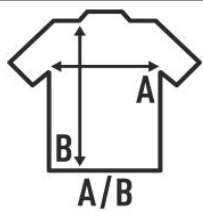

MIKONOS

Camiseta sin mangas de mujer con cuello de pico, parte trasera más larga, 100% algodón.
Etiqueta removible. Disponible en 8 colores y desde la talla S hasta la XL.

Características:

- Camiseta sin mangas.
- Cuello de pico.
- Punto liso.
- 140 - 145 g/m² aprox.
- 100% Algodón
- Etiqueta removible

100% algodón. Gramaje: 140-145 gr. aprox.

Caja/Box 50

Paquete/Pack 10

TALLAS/Size

| EU | S | M | L | XL |
|-------|-------|-------|-------|-------|
| Ancho | 40 cm | 42 cm | 44 cm | 46 cm |
| Largo | 63 cm | 65 cm | 67 cm | 69 cm |